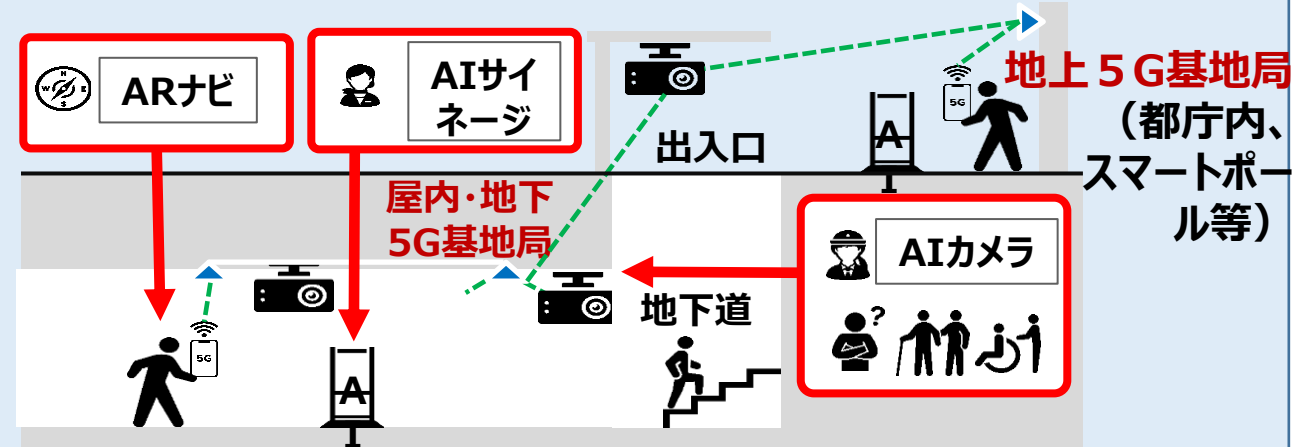

株式会社NH研究所

パレット（無人移動台車）を活用したプラットフォームサービス

自動走行パレットを活用した物販やゴミ箱、折畳みベンチなど多様なサービス提供を可能とする自動配送サービス

パレットに様々なサービスを搭載可能

5Gによる高解像度映像を活用したモニタリングのイメージ

株式会社JTOWER

地上でも地下でも安心・安全かつスマートに移動できる街づくり

AIサイネージ・ARナビアプリを活用し、地上・地下部分をシームレスにつなぐ移動支援サービス

シスコシステムズ合同会社

セキュア公衆Wi-Fiローミング・双方向多言語コミュニケーションサービス

セキュアかつストレスフリーなWi-Fiサービス、多言語翻訳が可能な双方向映像による外国人相談窓口サービス

ジオルダン株式会社

「ITのチカラで西新宿を賑わいのある街へ」

エリア情報収集、飲食店の混雑状況確認、
オンライン注文、ARナビ、マッチング等の機能を
有するスマートシティアプリ

西新宿に入ると「西新宿モード」に切替