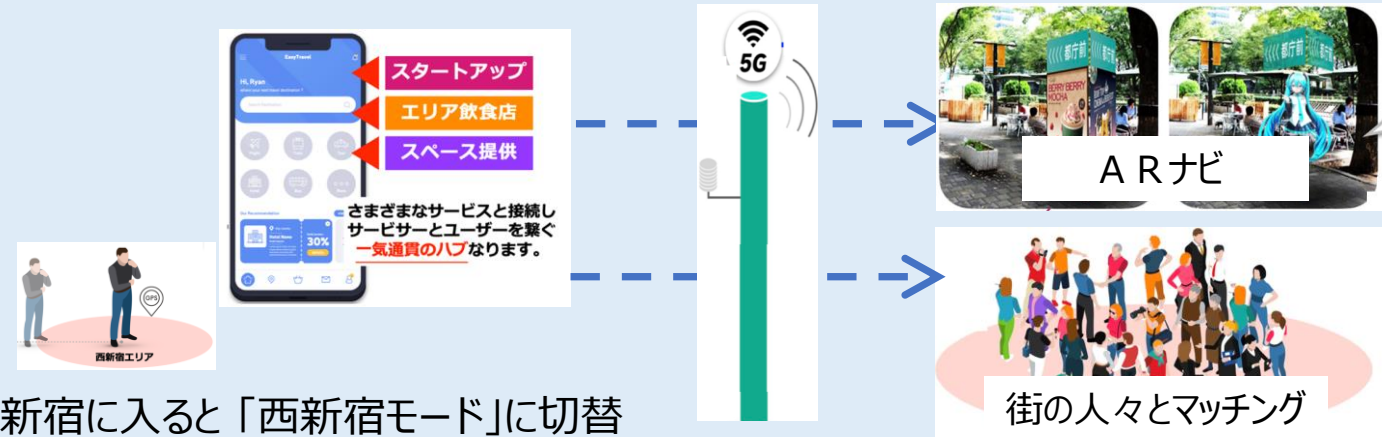

シスコシステムズ合同会社

セキュア公衆Wi-Fiローミング・双方向多言語コミュニケーションサービス

セキュアかつストレスフリーなWi-Fiサービス、多言語翻訳が可能な双方向映像による外国人相談窓口サービス

ジオルダン株式会社

「ITのチカラで西新宿を賑わいのある街へ」

エリア情報収集、飲食店の混雑状況確認、
オンライン注文、ARナビ、マッチング等の機能を
有するスマートシティアプリ

西新宿に入ると「西新宿モード」に切替