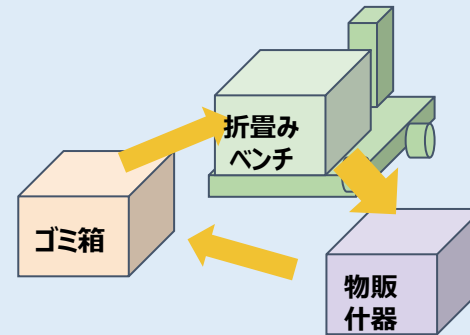

株式会社NH研究所

パレット（無人移動台車）を活用したプラットフォームサービス

自動走行パレットを活用した物販やゴミ箱、折畳みベンチなど多様なサービス提供を可能とする自動配送サービス

パレットに様々なサービスを搭載可能

5Gによる高解像度映像を活用したモニタリングのイメージ

株式会社JTOWER

地上でも地下でも安心・安全かつスマートに移動できる街づくり

AIサイネージ・ARナビアプリを活用し、地上・地下部分をシームレスにつなぐ移動支援サービス

シスコシステムズ合同会社

セキュア公衆Wi-Fiローミング・双方向多言語コミュニケーションサービス

セキュアかつストレスフリーなWi-Fiサービス、多言語翻訳が可能な双方向映像による外国人相談窓口サービス

ジオルダン株式会社

「ITのチカラで西新宿を賑わいのある街へ」

エリア情報収集、飲食店の混雑状況確認、
オンライン注文、ARナビ、マッチング等の機能を
有するスマートシティアプリ

西新宿に入ると「西新宿モード」に切替