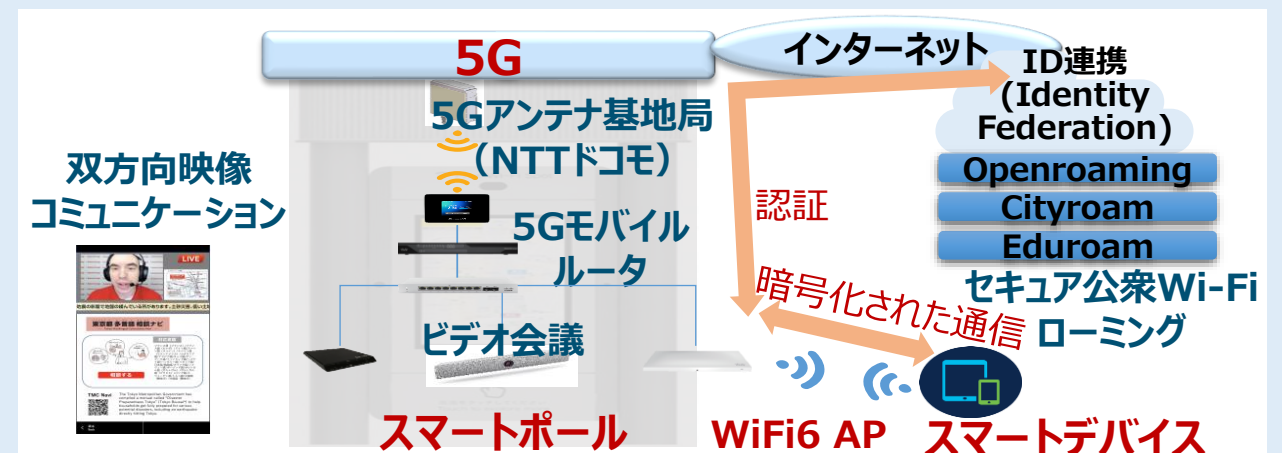

株式会社NH研究所

パレット（無人移動台車）を活用したプラットフォームサービス

自動走行パレットを活用した物販やゴミ箱、折畳みベンチなど多様なサービス提供を可能とする自動配送サービス

パレットに様々なサービスを搭載可能

5Gによる高解像度映像を活用したモニタリングのイメージ

株式会社JTOWER

地上でも地下でも安心・安全かつスマートに移動できる街づくり

AIサイネージ・ARナビアプリを活用し、地上・地下部分をシームレスにつなぐ移動支援サービス

シスコシステムズ合同会社

セキュア公衆Wi-Fiローミング・双方向多言語コミュニケーションサービス

セキュアかつストレスフリーなWi-Fiサービス、多言語翻訳が可能な双方向映像による外国人相談窓口サービス

ジオルダン株式会社

「ITのチカラで西新宿を賑わいのある街へ」

エリア情報収集、飲食店の混雑状況確認、
オンライン注文、ARナビ、マッチング等の機能を
有するスマートシティアプリ

西新宿に入ると「西新宿モード」に切替